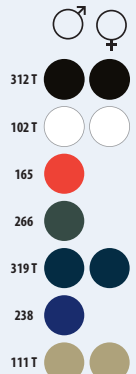

PANTALONS,
BERMUDAS & SHORTS

RÉFÉRENCES COULEURS SOLO Group

102 Blanc
111 Châtaigne

165 Rouge coquelicot
238 Outremer

266 Vert forêt
312 Noir

317 Marine prowear
319 French marine

384 Gris foncé
406 Terre d'ombre