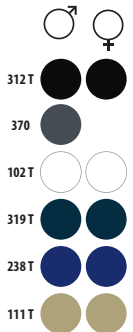

12,5 KG
60 X 40 X 25 CM

		34	36	38	40	42	44	46
A/B	70/34	70/36	70/38	70/40	70/42	70/44,5	70/46,5	
US	4	6	8	10	12	14	16	
IT	38	40	42	44	46	48	50	
UK	6	8	10	12	14	16	18	

8,1 KG
60 X 40 X 20 CM

PANTALONS,
BERMUDAS & SHORTS