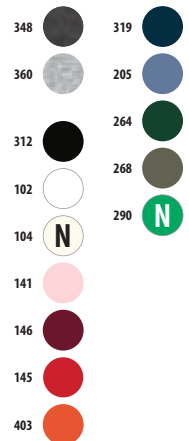

RÉFÉRENCES COULEURS SOLO Group

102 Blanc	141 Rose pâle	146 Bordeaux	241 Royal	268 Kaki	312 Noir	348 Anthracite chiné ⁽¹⁾	373 Anthracite foncé
104 Ecrû	145 Rouge	205 Bleu	264 Vert bouteille	290 Vert printemps	319 French marine	360 Gris chiné ⁽²⁾	403 Orange brûlée

(1) Anthracite chiné : 60 % coton bio / 40 % polyester recyclé - (2) Gris chiné : 75 % coton bio / 20 % polyester recyclé / 5 % viscose