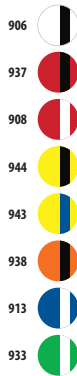

SOL'S MARACANA 2 SSL 01638

Interlock 140
100% polyester

A/B	S	M	L	XL	XXL
A/B	70/50	72/53	74/56	76/59	78/62

SOL'S MARACANA 2 SSL Kids 01639

Interlock 140
100% polyester

A/B	6 ANS	8 ANS	10 ANS	12 ANS
cm	116 cm	128 cm	140 cm	152 cm
A/B	51/36	53/38	55/40	57/42