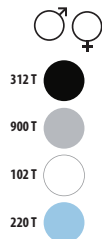

SOL'S BRISBANE FIT
02921

Oxford 130
70% coton - 30% polyester

	S	M	L	XL	XXL	3XL
A/B	77/52	78/54	78/56	79/58	79/60	80/62

	S	M	L	XL	XXL	3XL
cm	37-38	39-40	41-42	43-44	45-46	47-48

	6,7 KG
1	20
55 X 36 X 17 CM