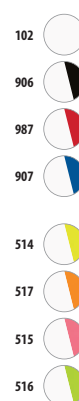

SOL'S SUNNY Kids 88111

Twill 180
100% coton brossé léger
Forme 5 panneaux

Taille unique

7 KG
60 X 40 X 20 CM