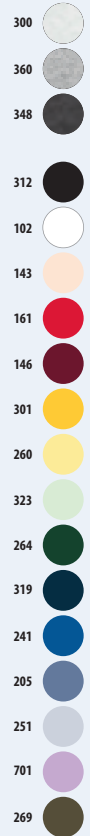

**BEST FOR DTG
POLYESTER RECYCLÉ**

SOL'S CONDOR

03815

Molleton gratté 280

80% coton - 20% polyester recyclé
certifié GRS

A/B	XS	S	M	L	XL	XXL	3XL	4XL*	5XL*
	68/46	70/51	71/56	73/61	74/66	76/71	77/76	79/81	80/86

*Taille disponible sur certaines couleurs

5	25	15 KG	58 X 38 X 46 CM

chiné

COLLECTION
ECORESPONSABLE

**BEST FOR DTG
POLYESTER RECYCLÉ**

SOL'S COLUMBIA

03814

Molleton gratté 280

80% coton - 20% polyester recyclé
certifié GRS

A/B	XS	S	M	L	XL	XXL	3XL	4XL*	5XL*
	68/46	70/51	71/56	73/61	74/66	76/71	77/76	79/81	80/86

*Taille disponible sur certaines couleurs

5	25	9,8 KG	54 X 35 X 36 CM

chiné

RÉFÉRENCES COULEURS SOLO Group

102 Blanc	145 Rouge	241 Royal	268 Kaki	300 Blanc chiné⁽¹⁾	323 Vert crèmeux	403 Orange brûlée
104 Ecrû	146 Bordeaux	251 Bleu crèmeux	269 Army	301 Jaune	348 Anthracite chiné⁽²⁾	701 Lilas
141 Rose pâle	161 Rouge vif	260 Jaune clair	272 Vert prairie	312 Noir	360 Gris chiné⁽³⁾	
143 Rose crèmeux	205 Bleu	264 Vert bouteille	290 Vert printemps	319 French marine	400 Orange	

(1) Blanc chiné : 80 % coton / 20 % polyester recyclé - (2) Anthracite chiné : SOL'S CONDOR et SOL'S COLUMBIA : 80 % coton / 20 % polyester recyclé - SOL'S SPACE et SOL'S STELLAR : 60 % coton bio / 40 % polyester recyclé -

(3) Gris chiné : SOL'S CONDOR et SOL'S COLUMBIA : 80 % coton / 20 % polyester recyclé - SOL'S SPACE et SOL'S STELLAR : 75 % coton bio / 20 % polyester recyclé / 5 % viscose