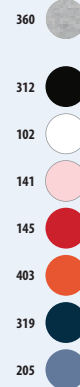

SOL'S STELLAR Kids 03576

Molleton 280

80% coton issu de l'agriculture
biologique - 20% polyester recyclé

	4 ANS	6 ANS	8 ANS	10 ANS	12 ANS
cm	96/104 cm	106/116 cm	118/128 cm	130/140 cm	142/152 cm
A/B	46/36	49/39	52/42	55/45	58/48

11,8 KG
58 X 38 X 42 CM

chiné