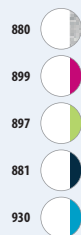

FIL TEINT

SOL'S MILES BABY

01401

Côte 1x1 180

100% coton peigné Ringspun

3/6 MOIS	6/12 MOIS	12/18 MOIS	18/23 MOIS
60/67 cm	68/74 cm	75/81 cm	82/86 cm
36/21	38/22	40/23	42/24

6,5 KG
50 X 28 X 25 CM

ORGANIC
OCS

SOL'S ORGANIC BAMBINO

01192

Côte 1x1 220

100% coton issu

de l'agriculture biologique

3/6 MOIS	6/12 MOIS	12/18 MOIS
60/67 cm	68/74 cm	75/81 cm
36/21	38/22	40/23

7,5 KG
60 X 40 X 20 CM

SOL'S BABIB

01211

Jersey 180

100% coton Ringspun

Taille unique

3,5 KG
60 X 40 X 15 CM

RÉFÉRENCES COULEURS SOLO Group

102 Blanc
128 Rose layette
136 Rose orchidée
138 Rose flash
140 Fuchsia
141 Rose pâle
143 Rose crémeux
145 Rouge
158 Corail
161 Rouge vif
210 Baby blue
211 Bleu layette 2

280 Vert pomme
309 Noir profond
312 Noir
318 Marine
319 French marine
321 Aqua
350 Gris chiné (1)

881 Blanc / French marine
897 Blanc / Vert pomme
899 Blanc / Fuchsia
904 Blanc / Marine

930 Blanc / Aqua
987 Blanc / Rouge

(1) Gris chiné : 85 % coton / 15 % viscose