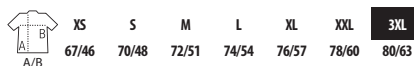

3,5 KG
60 X 40 X 11 CM

chiné

350

102

318

241