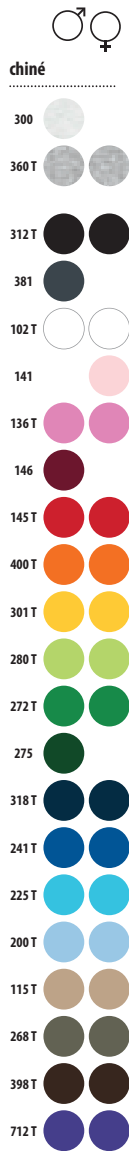

COTON PEIGNÉ 210

POLOS

SOL'S PEOPLE

11310

Maille piquée 210
100% coton peigné Ringspun

SOL'S SPRING II

11362

Maille piquée 210
100% coton peigné Ringspun

♀		S	M	L	XL	XXL	3XL*
	A/B	61/43	63/46	65/49	67/52	69/55	71/58

*Taille disponible sur certaines couleurs

	9,4 KG
5	46 X 33 X 30 CM

♂		S	M	L	XL	XXL	3XL*	4XL*	5XL*
	A/B	70/50	72/53	74/56	76/59	79/62	83/66	87/70	91/74

*Taille disponible sur certaines couleurs

	12,7 KG
5	57 X 38 X 30 CM

RÉFÉRENCES COULEURS SOLO Group

102 Blanc	141 Rose pâle	200 Ciel	268 Kaki	280 Vert pomme	318 Marine	398 Chocolat
115 Sable	145 Rouge	225 Bleu atoll	269 Army	300 Blanc chiné⁽¹⁾	321 Aqua	400 Orange
136 Rose orchidée	146 Bordeaux	235 Bleu canard	272 Vert prairie	301 Jaune	360 Gris chiné⁽²⁾	712 Violet foncé
140 Fuchsia	147 Rose	241 Royal	275 Vert golf	312 Noir	381 Gris souris	

(1) Blanc chiné : 98 % coton / 2 % viscose - (2) Gris chiné : 85 % coton / 15 % viscose