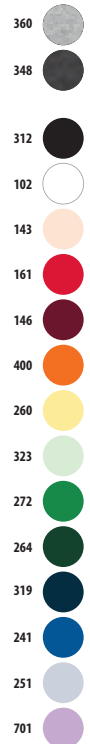

A/B	XS	S	M	L	XL	XXL	3XL	4XL*	5XL*
	68/46	70/51	71/56	73/61	74/66	76/71	77/76	79/81	80/86

*Taille disponible sur certaines couleurs

5	25	9,8 KG	54 X 35 X 36 CM
---	----	--------	-----------------

chiné

RÉFÉRENCES COULEURS SOLO Group