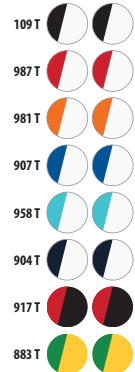

RÉFÉRENCES COULEURS SOLO Group

109 Blanc / noir	536 Camo bleu	879 Blanc / Multicolore	896 Gris chiné / Royal ⁽²⁾	917 Noir / Rouge	970 Noir / Gris Chiné ⁽³⁾	987 Blanc / Rouge
521 Camo gris	877 Royal / Vert prairie	883 Jaune / Vert Prairie	904 Blanc / Marine	958 Blanc / Atoll	981 Blanc / Orange	
534 French Marine / Royal	878 Noir profond / Multicolore	895 Gris chiné / Bordeaux ⁽¹⁾	907 Blanc / Royal	964 Blanc / Vert prairie	986 Camo