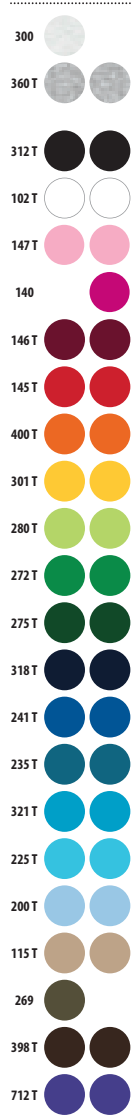

chiné

BEST DEAL

SOL'S SUMMER II

11342

Maille piquée 170

100% coton peigné Ringspun

SOL'S PASSION

11338

Maille piquée 170

100% coton peigné Ringspun

XS	S	M	L	XL	XXL	3XL*
68/47	70/50	72/53	74/56	76/59	79/62	82/66

*Taille disponible sur certaines couleurs

10,4 KG
57 X 38 X 26 CM

S	M	L	XL	XXL
61/43	63/46	65/49	67/52	69/55

8,8 KG
47 X 34 X 27 CM