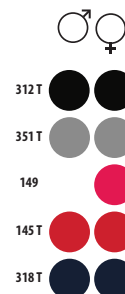

SOL'S RIDE
Men 01193

SOL'S RIDE
Women 01170

Polyamide 380T
Extérieur et doublure :
100% polyamide
Matelassage : 100% polyester 180g/m²

♂		S	M	L	XL	XXL	3XL
		70/54	72/57	74/60	76/63	78/66	80/69

	4,6 KG
1	10

♀		S	M	L	XL	XXL
		60/50	62/52	64/54	66/56	68/58

	4,6 KG
1	10