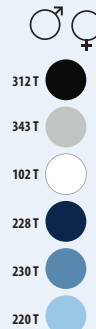

Popeline polycoton 100
65% polyester - 35% coton

S	M	L	XL	XXL	3XL
77/52	78/54	78/56	79/58	79/60	80/62

S	M	L	XL	XXL	3XL
37-38	39-40	41-42	43-44	45-46	47-48

1	20	5,6 KG	57 X 37 X 30 CM
---	----	--------	-----------------