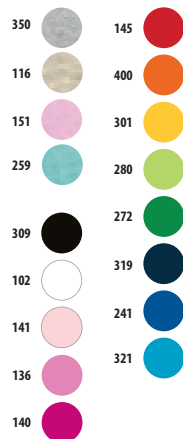

SOL'S CRUSADER Kids 03580

Jersey 150
100% coton issu de l'agriculture biologique

	2 ANS	4 ANS	6 ANS	8 ANS	10 ANS	12 ANS
A/B cm	86/94	96/104	106/116	118/128	130/140	142/152
A/B	39/26	42/29	45/32	48/35	51/38	54/41

7,1 KG
38 X 28 X 38 CM

chiné