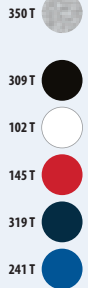

SOL'S MILLENIUM
Men 02945
SOL'S MILLENIUM
Women 02946

Jersey 190
95% coton semi-peigné
Ringspun - 5% élasthanne

chiné