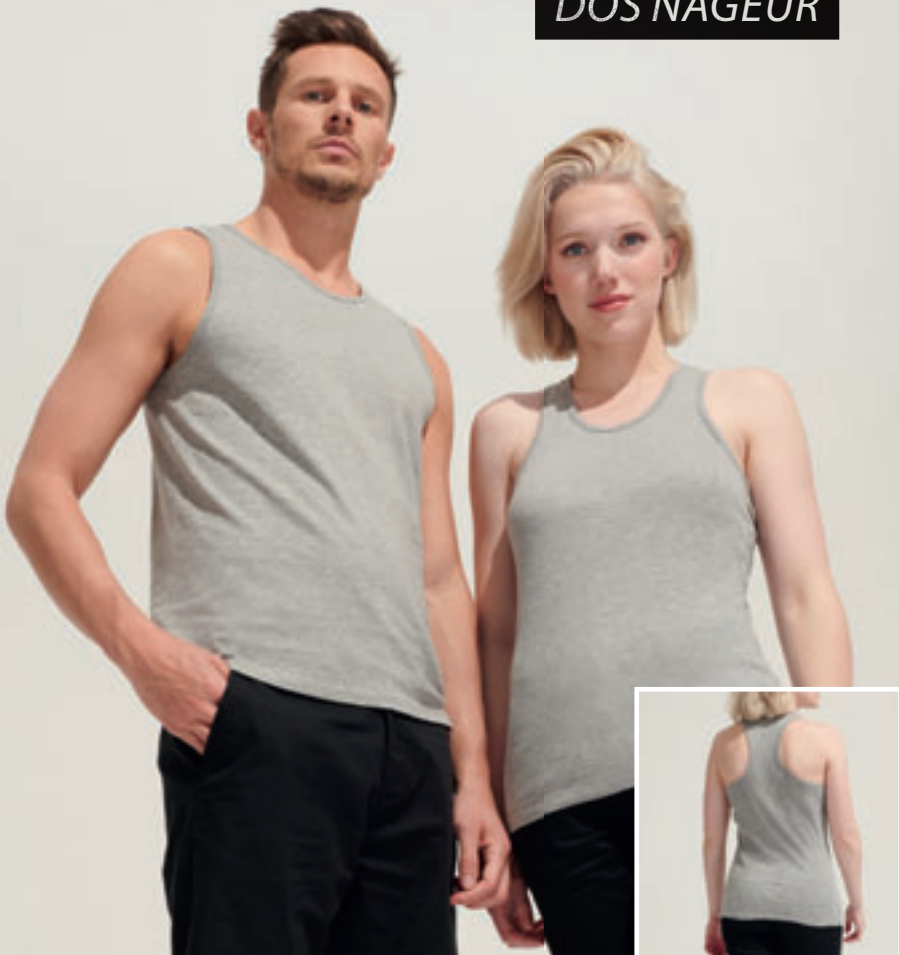

DOS NAGEUR

DOS DROIT

chiné

- 350 T
- 309 T
- 102 T
- 136 T
- 145 T
- 400 T
- 302 T
- 281 T
- 319 T
- 241 T
- 225 T

SOL'S JUSTIN
11465

SOL'S JUSTIN
Women 01826

Jersey 150
100% coton semi-peigné Ringspun

♂		S	M	L	XL	XXL	3XL*	4XL*	5XL*
	A/B	66/44	68/47	70/50	71,5/53	73/56	74,5/59	76/62	77,5/65

*Taille disponible sur certaines couleurs

♀		XS	S	M	L	XL	XXL
	A/B	62/39	64/41	66/43	68/45	69/47	70/49

SOL'S JANE
11475

Jersey 150
100% coton semi-peigné
Ringspun

	S	M	L	XL
A/B	66/37	68/40	70/43	72/46