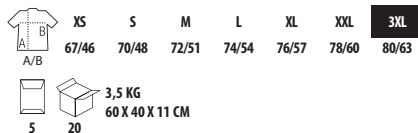

ATF SACHA

03888

Jersey 170

Fabriqué en France

100% coton peigné issu
de l'agriculture biologique