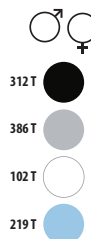

♀	A/B	XS	S	M	L	XL	XXL	3XL
		66/47	67/49	68/51	69/53	70/57	71/61	72/65

1	20	5 KG	57 X 37 X 30 CM
---	----	------	-----------------

RÉFÉRENCES COULEURS SOLO Group

102 Blanc 220 Ciel 240 Bleu clair 343 Gris perle 600 Brut denim
219 Ciel vif 228 Bleu foncé 312 Noir 386 Gris titanium