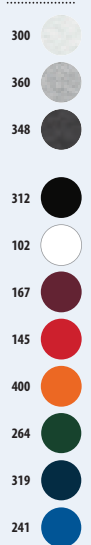

01168

Molleton gratté 260

50% coton Ringspun - 50% polyester

A/B	S	M	L	XL	XXL	3XL
	67/51	68/54	69/57	70/60	71/63	72/66

chiné

RÉFÉRENCES COULEURS SOLO Group

102 Blanc	146 Bordeaux	241 Royal	272 Vert prairie	301 Jaune	321 Aqua	384 Gris foncé
140 Fuchsia	167 Bordeaux foncé	264 Vert bouteille	281 Lime	312 Noir	348 Anthracite chiné	400 Orange
145 Rouge	220 Ciel	269 Army	300 Blanc chiné	319 French marine	360 Gris chiné	712 Violet foncé