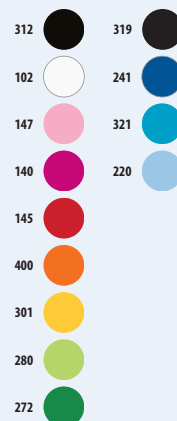

7 KG
60 X 40 X 20 CM

RÉFÉRENCES COULEURS SOLO Group

102 Blanc
136 Rose orchidée
140 Fuchsia
145 Rouge

146 Bordeaux
147 Rose
220 Ciel
241 Royal

263 Vert sapin
266 Vert forêt
272 Vert prairie
280 Vert pomme