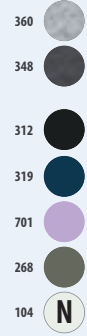

COLLECTION
ECORESPONSABLE