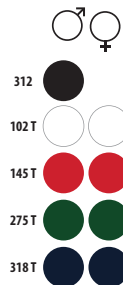

RÉFÉRENCES COULEURS SOLO Group

102 Blanc
136 Rose orchidée
145 Rouge

225 Bleu atoll
241 Royal
268 Kaki

275 Vert golf
302 Citron
309 Noir profond

312 Noir
318 Marine
319 French marine

384 Gris foncé
400 Orange
912 French marine / Blanc

917 Noir / Rouge
922 Ciel / French marine
925 Rouge / French marine

966 Noir / Gris
989 Blanc / French marine