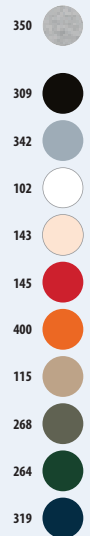

5 KG
52 X 32 X 20 CM

chiné

RÉFÉRENCES COULEURS SOLO Group

102 Blanc	137 Rose moyen	145 Rouge	259 Vert chiné clair ⁽¹⁾	280 Vert pomme	321 Aqua	400 Orange
115 Sable	140 Fuchsia	151 Rose chiné ⁽²⁾	264 Vert bouteille	301 Jaune	342 Gris pur	712 Violet foncé
116 Beige chiné ⁽¹⁾	141 Rose pâle	220 Ciel	268 Kaki	309 Noir profond	350 Gris chiné ⁽⁴⁾	
136 Rose orchidée	143 Rose crémeux	241 Royal	272 Vert prairie	319 French marine	398 Chocolat	