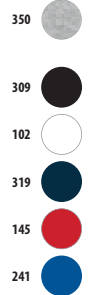

RÉFÉRENCES COULEURS SOLO Group

102 Blanc	145 Rouge	241 Royal	289 Kaki foncé	319 French marine	350 Gris chiné⁽¹⁾
143 Rose crémeux	167 Bordeaux foncé	251 Bleu crémeux	309 Noir profond	323 Vert crémeux	381 Gris souris

(1) Gris chiné: SOL'S MARTIN: 85 % coton / 15 % viscose - SOL'S EPIC: 85 % coton bio / 15 % viscose