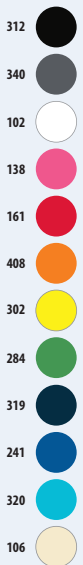

NON TISSÉ

NEW

SOL'S AUSTIN 04089

Non tissé 80
100% polypropylène

Dimensions - 40 x 40 cm

7,75 KG
47 X 43 X 33 CM
200

RÉFÉRENCES COULEURS SOLO Group

- | | | | | | | |
|----------------|----------------------|------------------|-------------------|-------------------|----------------|------------------|
| 102 Blanc | 146 Bordeaux | 220 Ciel | 280 Vert pomme | 302 Citron | 321 Aqua | 400 Orange |
| 106 Crème | 153 Corail fluo | 238 Outremer | 284 Vert bourgeon | 312 Noir | 340 Gris moyen | 408 Orange moyen |
| 138 Rose flash | 161 Rouge vif | 241 Royal | 294 Vert jaune | 319 French marine | 342 Gris pur | 720 Violet |
| 145 Rouge | 165 Rouge coquelicot | 272 Vert prairie | 301 Jaune | 320 Turquoise | 385 Graphite | 926 Camouflage |