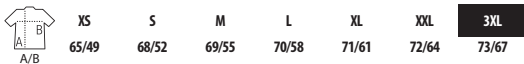

	XS	S	M	L	XL	XXL	3XL	4XL
A/B	66/49	68/51	70/54	72/57	74/60	76/63	78/66	78/69
5	10,9 KG 58 X 38 X 42 CM							

BEST FOR DTG - 3 FILS - ORGANIC

NEW
COLOUR

SWEAT-SHIRTS

SOL'S STELLAR

03568

Molleton 280

80% coton issu de l'agriculture biologique -
20% polyester recyclé