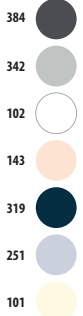

SOL'S PENINSULA 70 03096

French terry 550
100% coton peigné

Taille unique - 70 x 140 cm