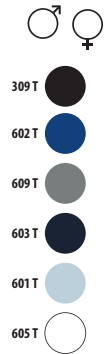

4,5 KG
60 X 40 X 20 CM

POLOS

NEOBLU OWEN
Men 03188

Piqué 215
100% coton

NEOBLU OWEN
Women 03189

Piqué 215
100% coton

♂		S	M	L	XL	XXL	3XL	4XL
	A/B	70/49	72/52	74/55	77/58	80/61	83/64	86/67
		9,3 KG		60 X 40 X 18 CM				
	1	20						