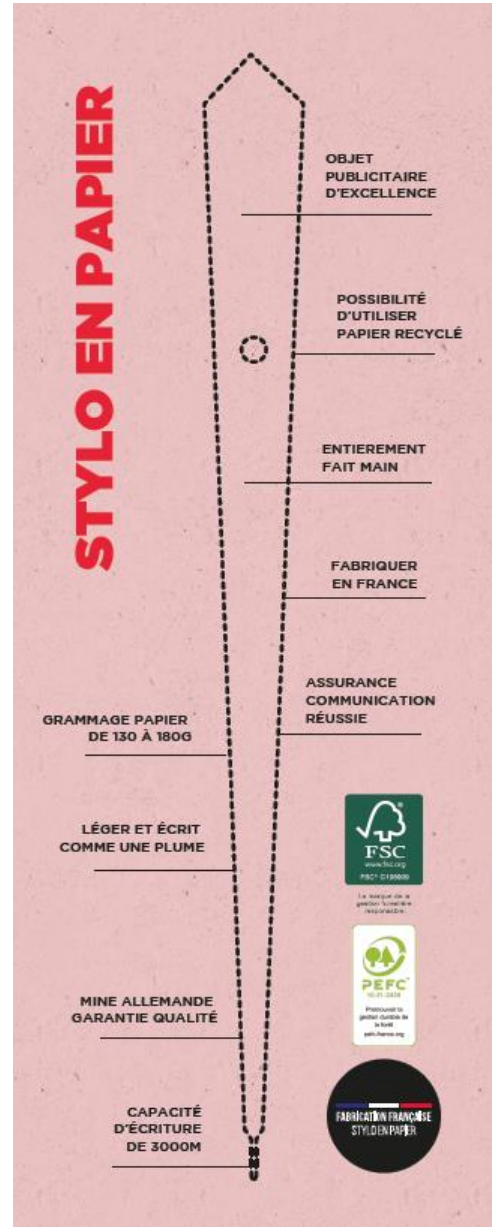

Nous avons développé un stylo en papier avec une forme originale, de fabrication française, fait à la main, produit à partir de papier recyclé.

De part la structure du stylo nous sommes en capacité d'apposer n'importe quel visuel sur notre stylo, le logo de votre client peut par exemple figurer sur la devanture du stylo, c'est un produit 100% personnalisable (papier, couleur, logo, avec ou sans dorure...)