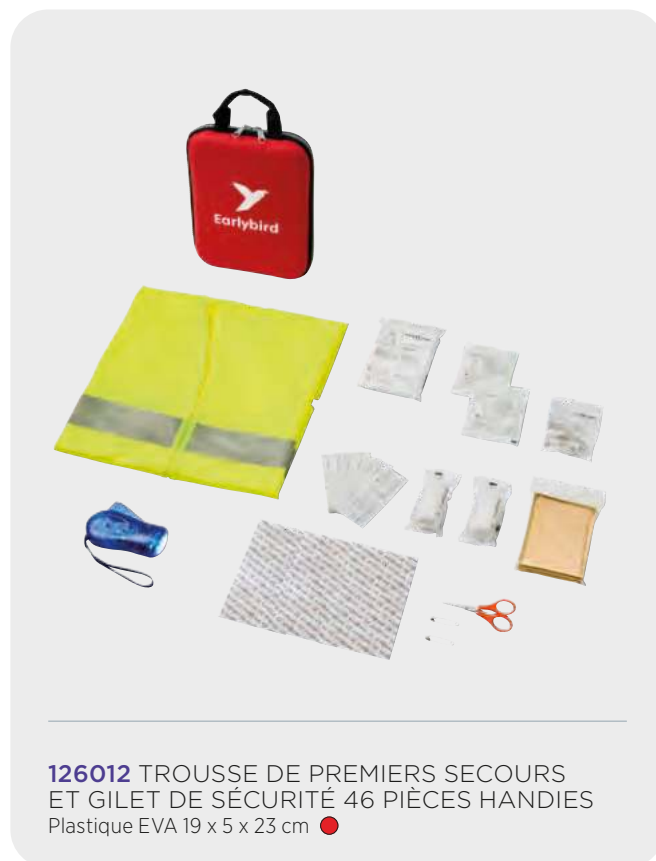

127020 CORDE À SAUTER DENISE
EN BOIS DANS UNE POCHETTE
EN COTON 85% Coton et 15% Polyester,
Bois de hêtre 12 x 3.5 x 18 cm ●

544809 CASSE-TÊTE SOLFEE
Bois 4.5 x 4.5 x 4.5 cm ●

122009 POCHETTE PORTE-CLÉS 16 PIÈCES POUR PREMIERS SECOURS VALDEMAR
420D Polyester 9.5 x 2.5 x 6 cm ●○●●●●

102040 TROUSSE DE PREMIERS SECOURS 19
PIÈCES SAVE-ME 70D Nylon 14.5 x 4 x 10 cm ●

126012 TROUSSE DE PREMIERS SECOURS
ET GILET DE SÉCURITÉ 46 PIÈCES HANDIES
Plastique EVA 19 x 5 x 23 cm ●

538546 GILET DE SÉCURITÉ À USAGE PROFESSIONNEL SEE-ME Polyester 64 x 0.5 x 65 cm ●