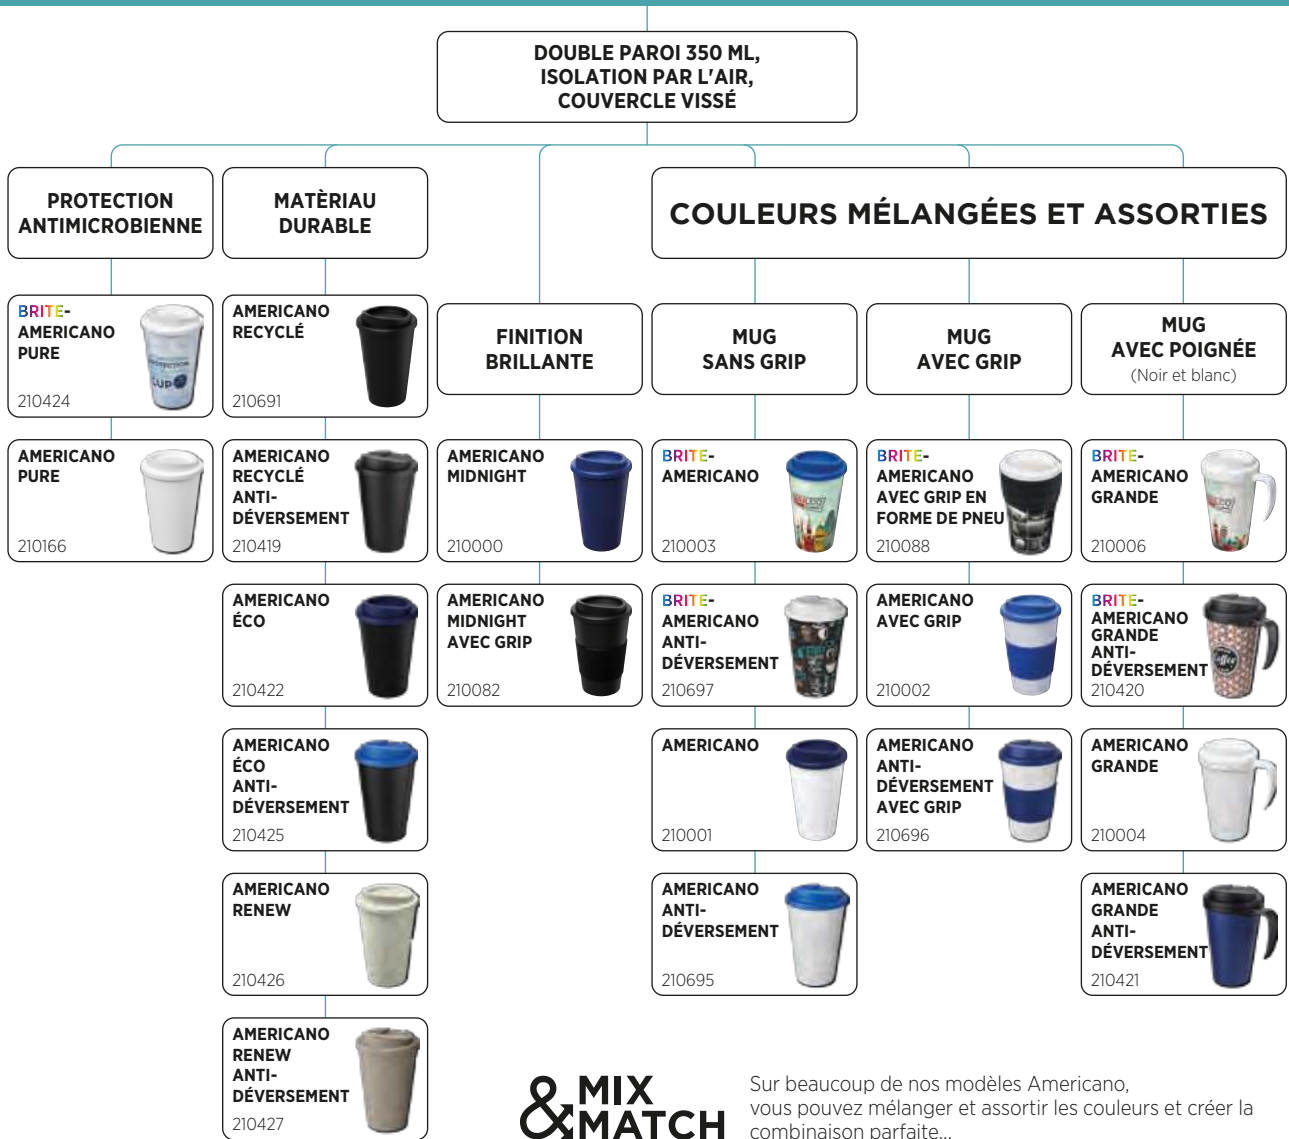

100901 TASSE NEIVA DE 425 ML EN CÉRAMIQUE AVEC BASE EN LIÈGE Céramique, Liège Ø 8.5 x 11.4 cm ○●●

100466 MUG CÉRAMIQUE HEARTH 400ML Céramique Ø 7.5 x 10.4 cm ●●●●●

100592 GOBELET EN CÉRAMIQUE À DOUBLE PAROI 370ML RENO Céramique, Bois Ø 8.2 x 18 cm ●○

QUEL *Americano*[®] EST FAIT POUR VOUS?

CHERCHEZ ICI...

Couleurs de couvercles

Couleurs de grip

(le grip en forme de pneu est disponible en noir uniquement)

Couleurs de gobelets

(l'Americano Cortado est disponible avec corps transparent uniquement)