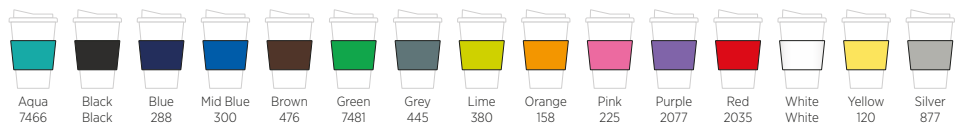

QUEL *Americano*[®] EST FAIT POUR VOUS?

CHERCHEZ ICI...

Couleurs de couvercles

Couleurs de grip

(le grip en forme de pneu est disponible en noir uniquement)

Couleurs de gobelets

(l'Americano Cortado est disponible avec corps transparent uniquement)