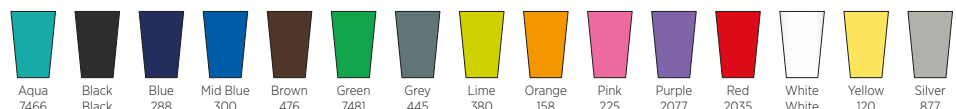

QUEL *Americano*[®] EST FAIT POUR VOUS?

CHERCHEZ ICI...

Couleurs de couvercles

Couleurs de grip

(le grip en forme de pneu est disponible en noir uniquement)

Couleurs de gobelets

(l'Americano Cortado est disponible avec corps transparent uniquement)