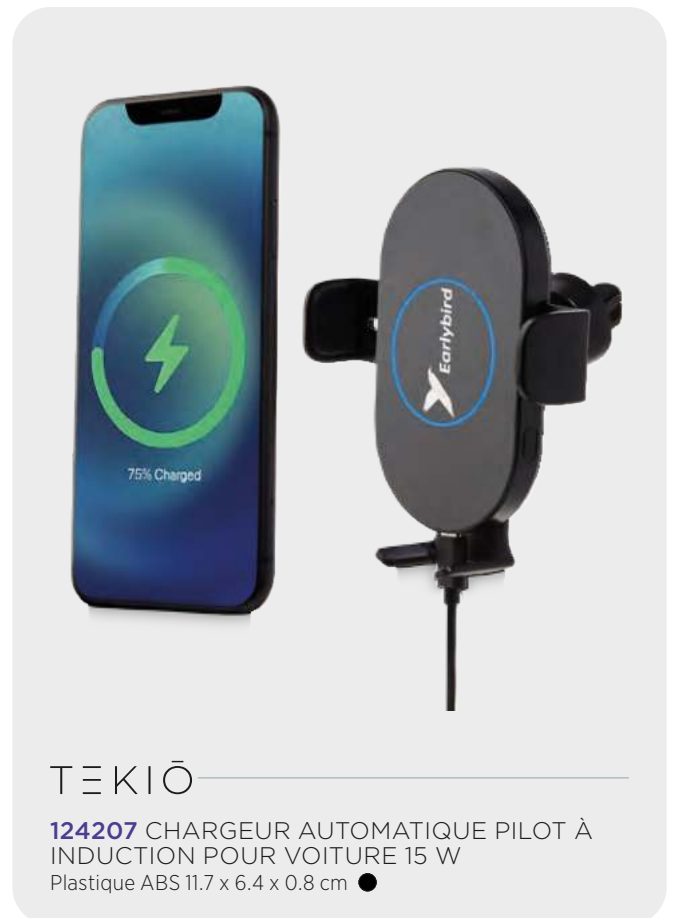

TEKIÖ

124205 CHARGEUR DE VOITURE MAGCLICK MAGNÉTIQUE À INDUCTION DE 10 W Plastique ABS 8.4 x 5.8 x 4 cm ●

TEKIÖ

124207 CHARGEUR AUTOMATIQUE PILOT À INDUCTION POUR VOITURE 15 W Plastique ABS 11.7 x 6.4 x 0.8 cm ●