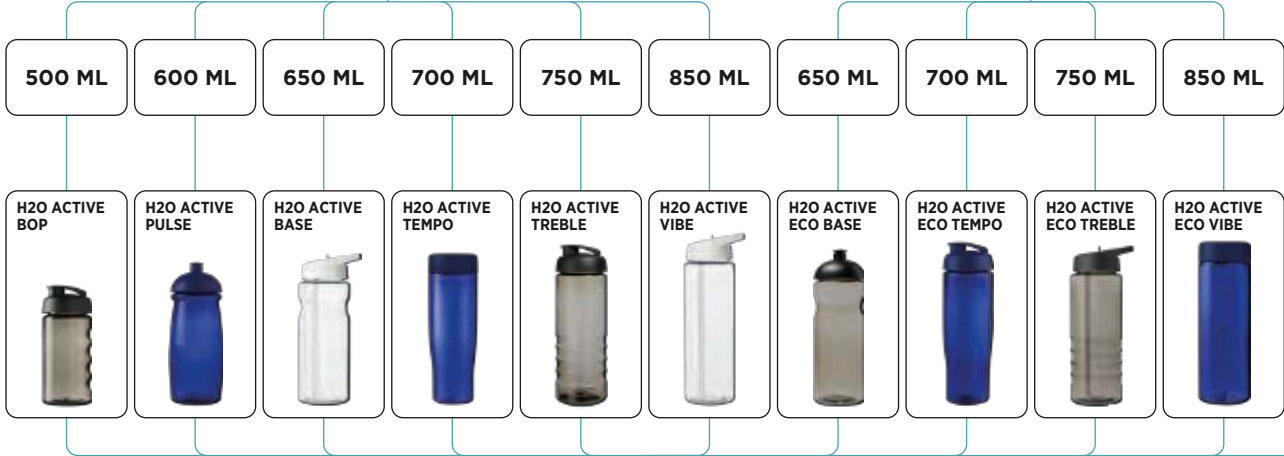

DES ÉTAPES SIMPLES POUR VOTRE BOUTEILLE PARFAITE...

H₂O ACTIVE®

PET HAUTE
BRILLANCE

PET
RECYCLÉ

PUIS CHOISISSEZ VOS COULEURS...

COULEURS DE BOUTEILLE:

BOP	
PULSE	
BASE	
TEMPO	
TREBLE	
VIBE	

ECO BASE	
ECO TEMPO	
ECO TREBLE	
ECO VIBE	
OCTAVE	
TRITAN BASE	

COULEURS DE COUVERCLES:

Orange 158	Pink 225	Purple 2077	Red 2035	White 120	Yellow

**& MIX
& MATCH**