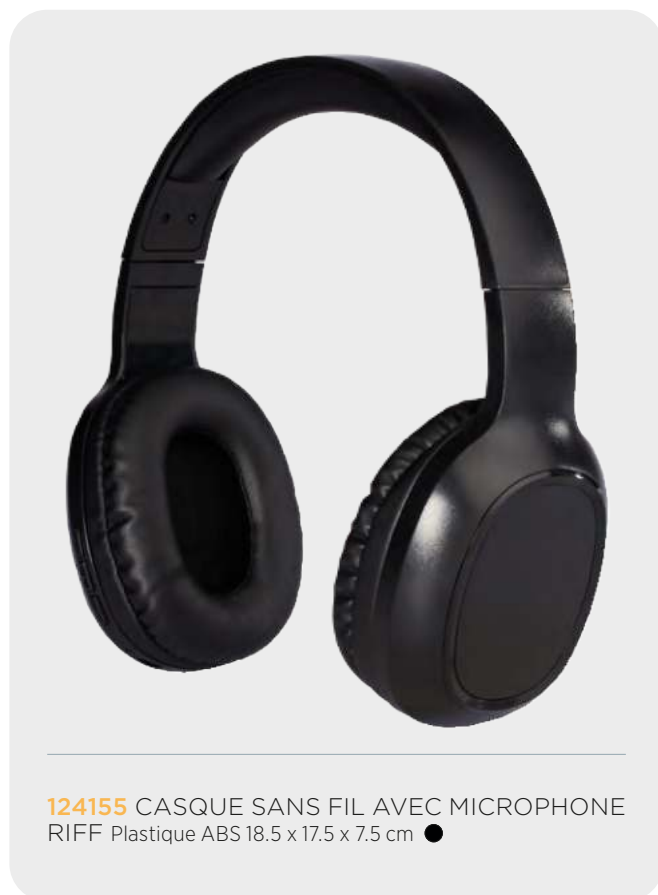

124253 ÉCOUTEURS TWS BRAAVOS MINI Plastique ABS
5 x 2.2 x 3.8 cm ●